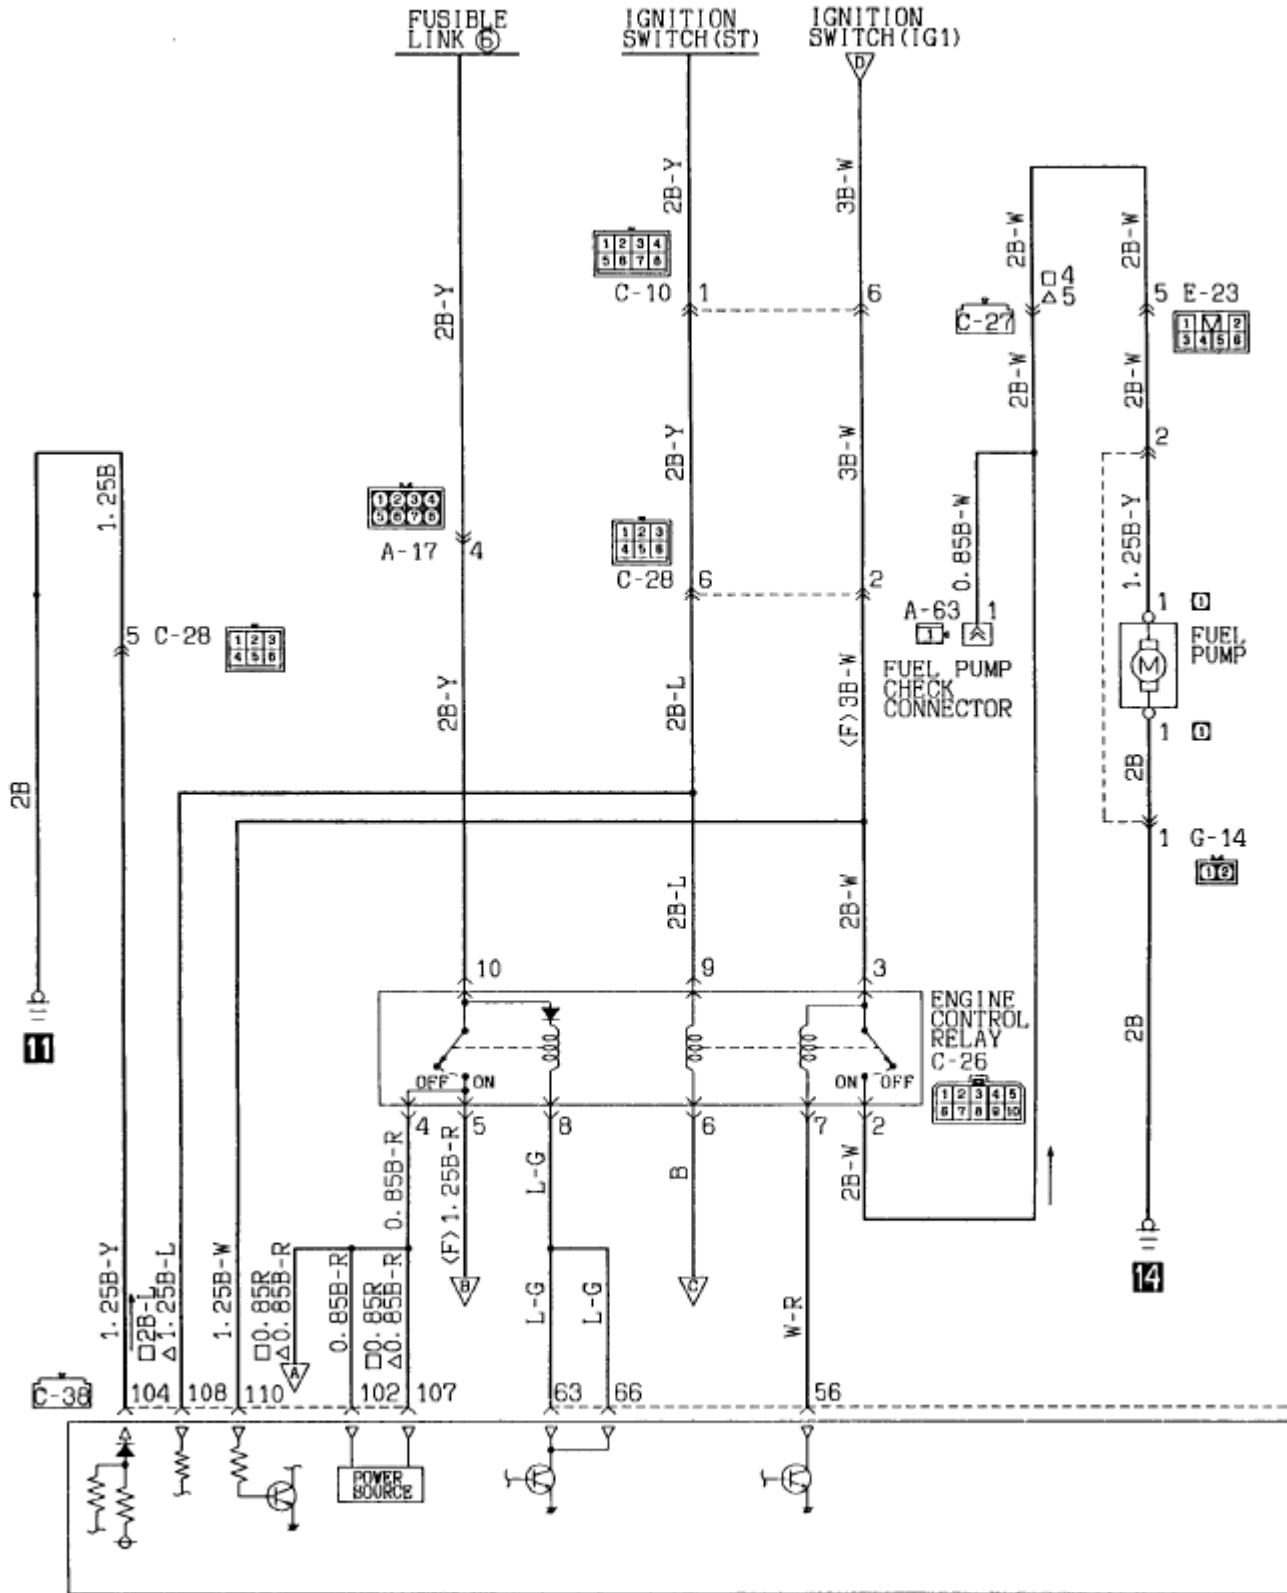

6-2 6G72 engine (M/T)

Wire colour code
 B:Black LG:Light green G:Green L:Blue W:White Y:Yellow 3B:Skv blue
 BR:Brown O:Orange GR:Gray P:Pink V:Violet

KX35-AC-00504-EC