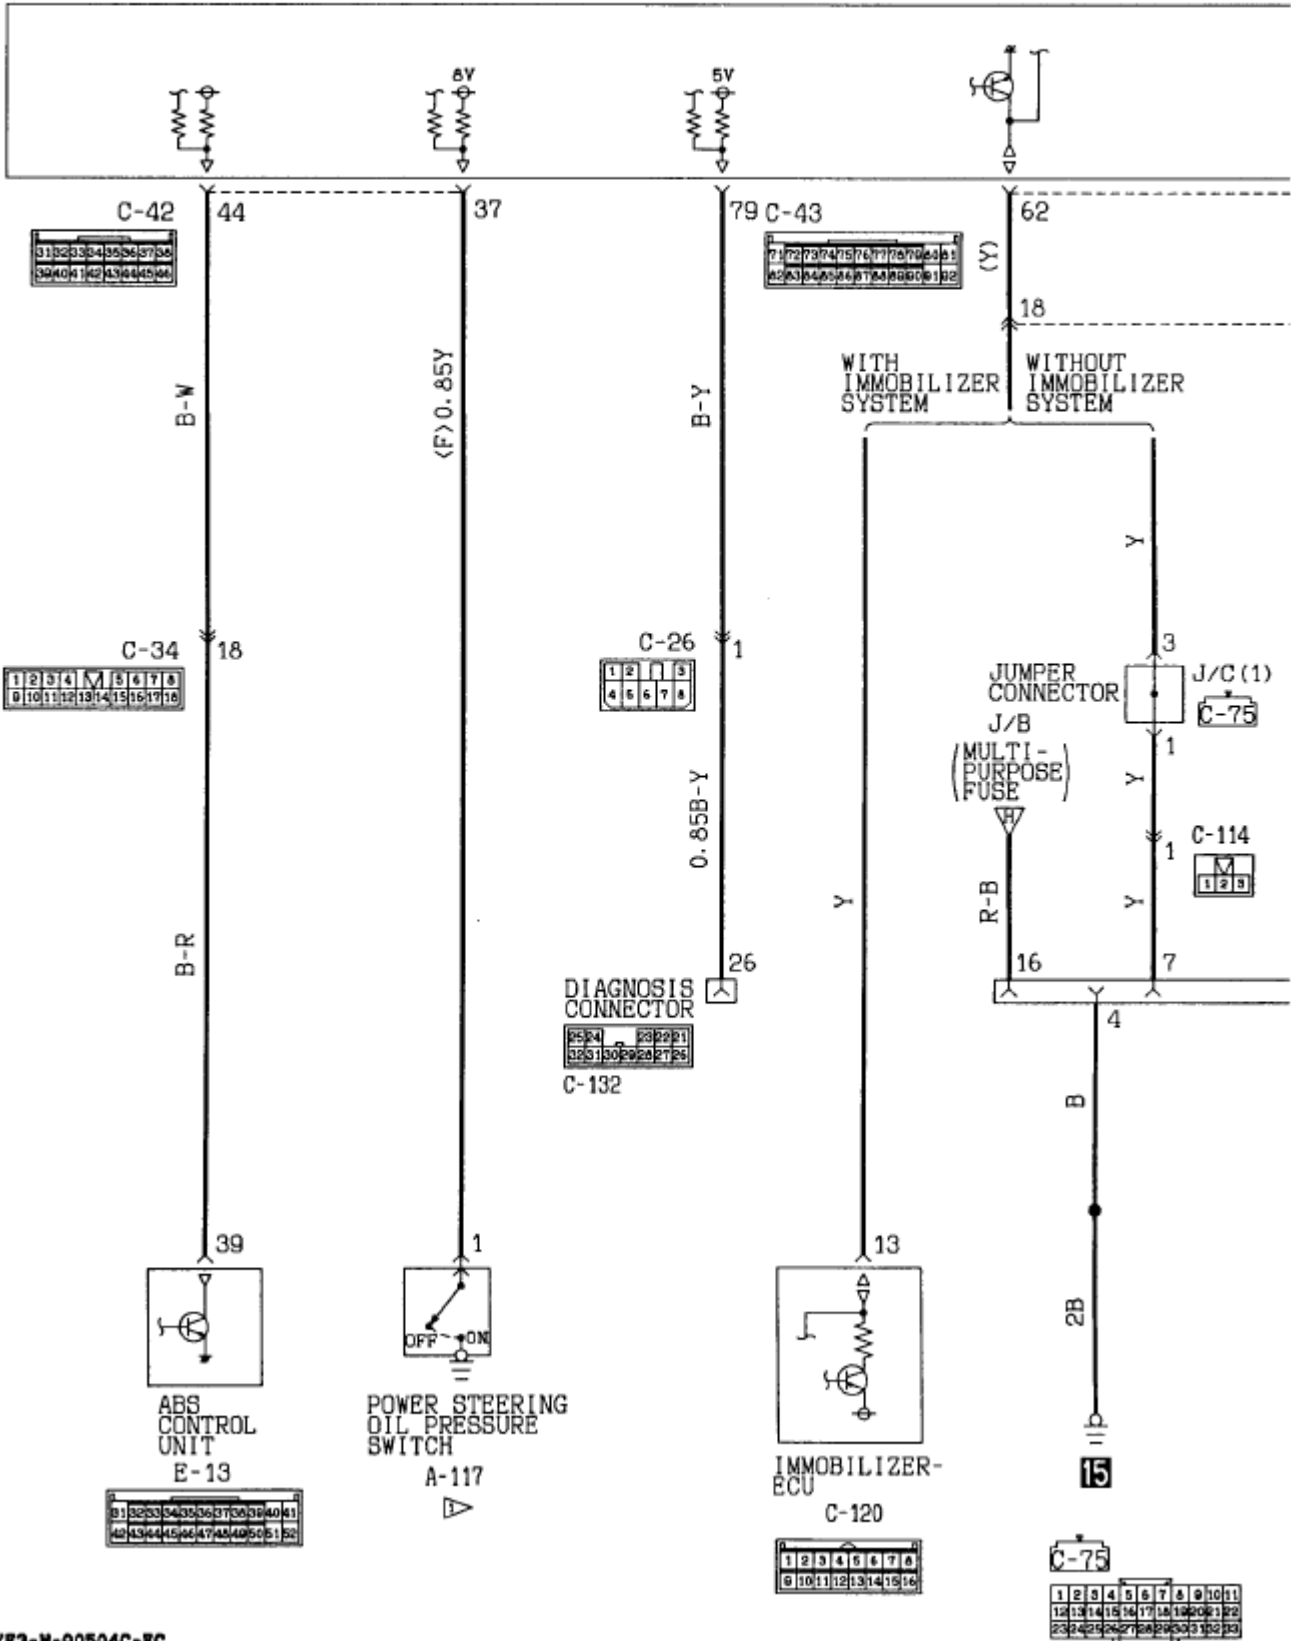

MPI SYSTEM <6G72 engine-A/T (L.H. drive vehicles)>  
(CONTINUED)

ENGINE CONTROL UNIT

Wire colour code  
 B : Black LG : Light green G : Green L : Blue W : White Y : Yellow SB : Sky blue  
 BR : Brown O : Orange GR : Gray R : Red P : Pink V : Violet