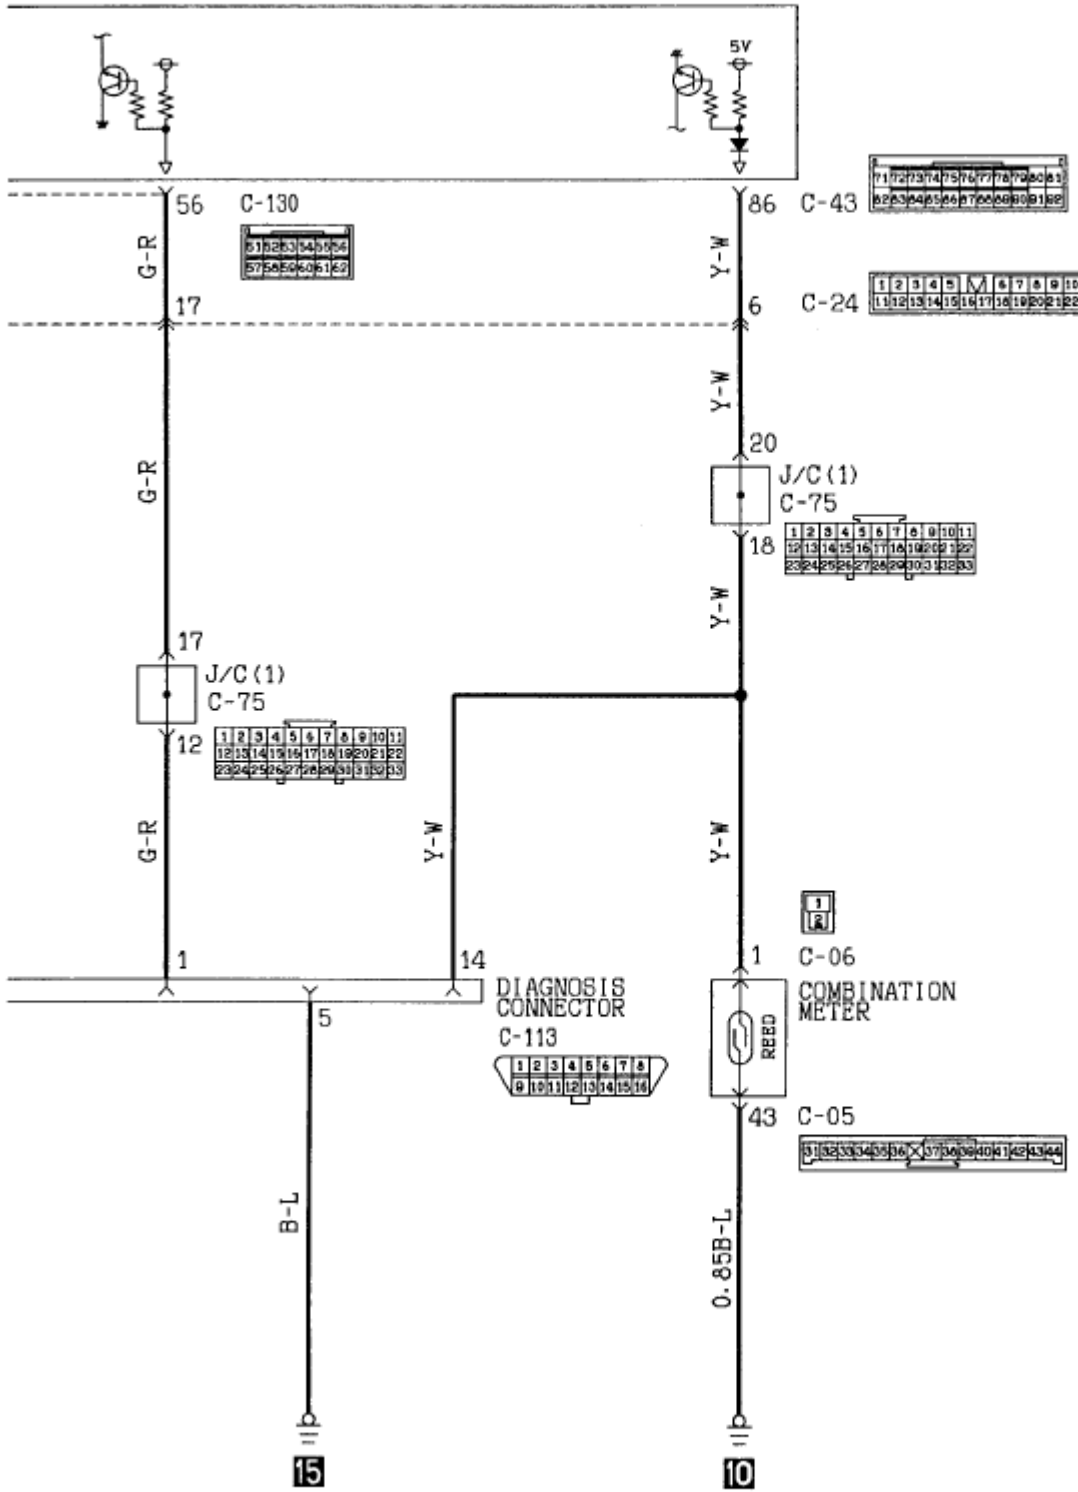

MPI SYSTEM <6G72 engine-A/T (L.H. drive vehicles)>  
(CONTINUED)

ENGINE CONTROL UNIT

Wire colour code  
 B : Black LG : Light green G : Green L : Blue W : White Y : Yellow SB : Sky blue  
 BR : Brown O : Orange GR : Gray R : Red P : Pink V : Violet