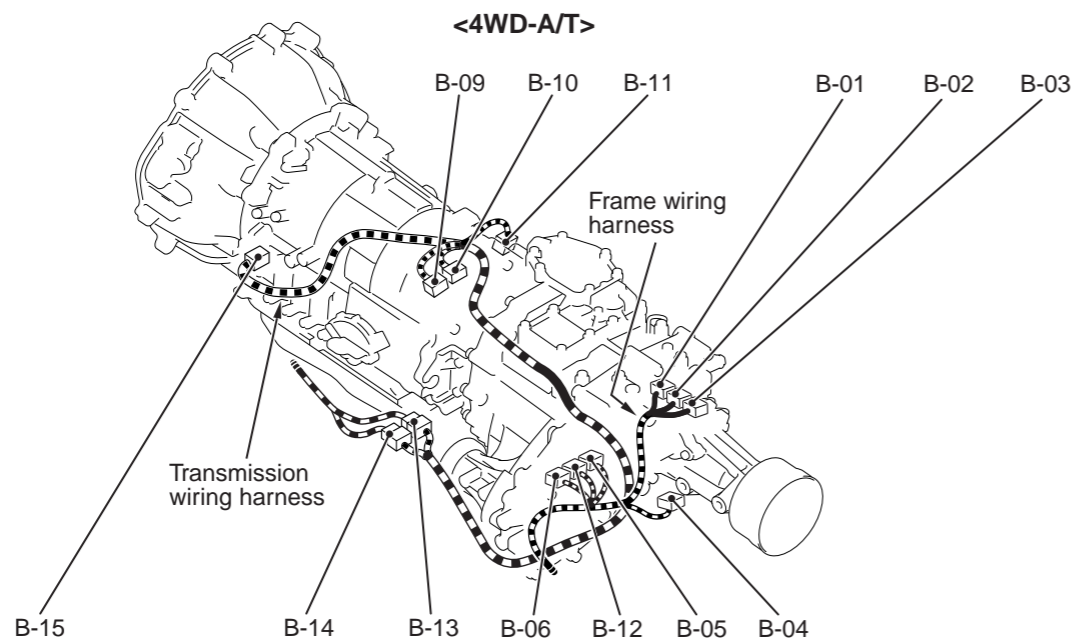

Connector symbol

B

Connector colour code
B : Black
BR : Brown
G : Green
GR : Grey
L : Blue
None : Milk white
O : Orange
R : Red
V : Violet
Y : Yellow