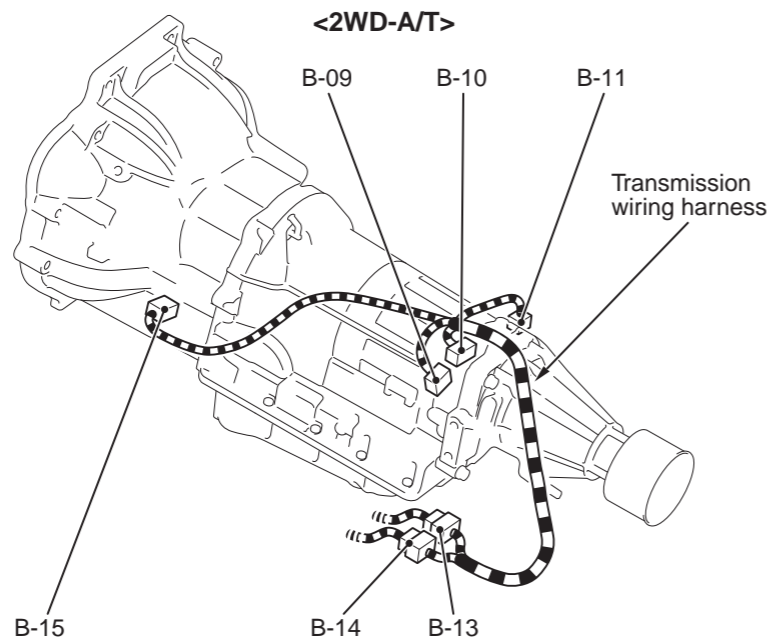

Connector symbol

B

Connector colour code
B : Black
BR : Brown
G : Green
GR : Grey
L : Blue
None : Milk white
O : Orange
R : Red
V : Violet
Y : Yellow