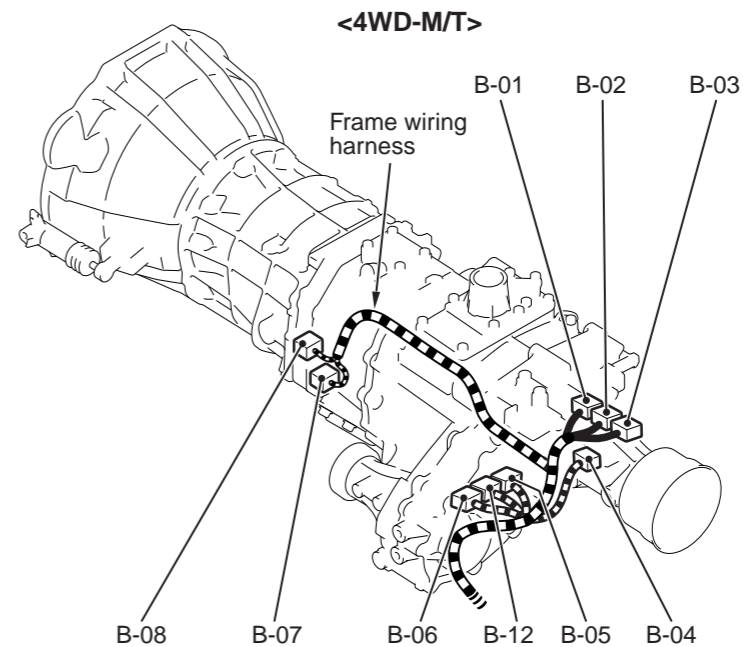

Connector symbol

B

Connector colour code
B : Black
BR : Brown
G : Green
GR : Grey
L : Blue
None : Milk white
O : Orange
R : Red
V : Violet
Y : Yellow