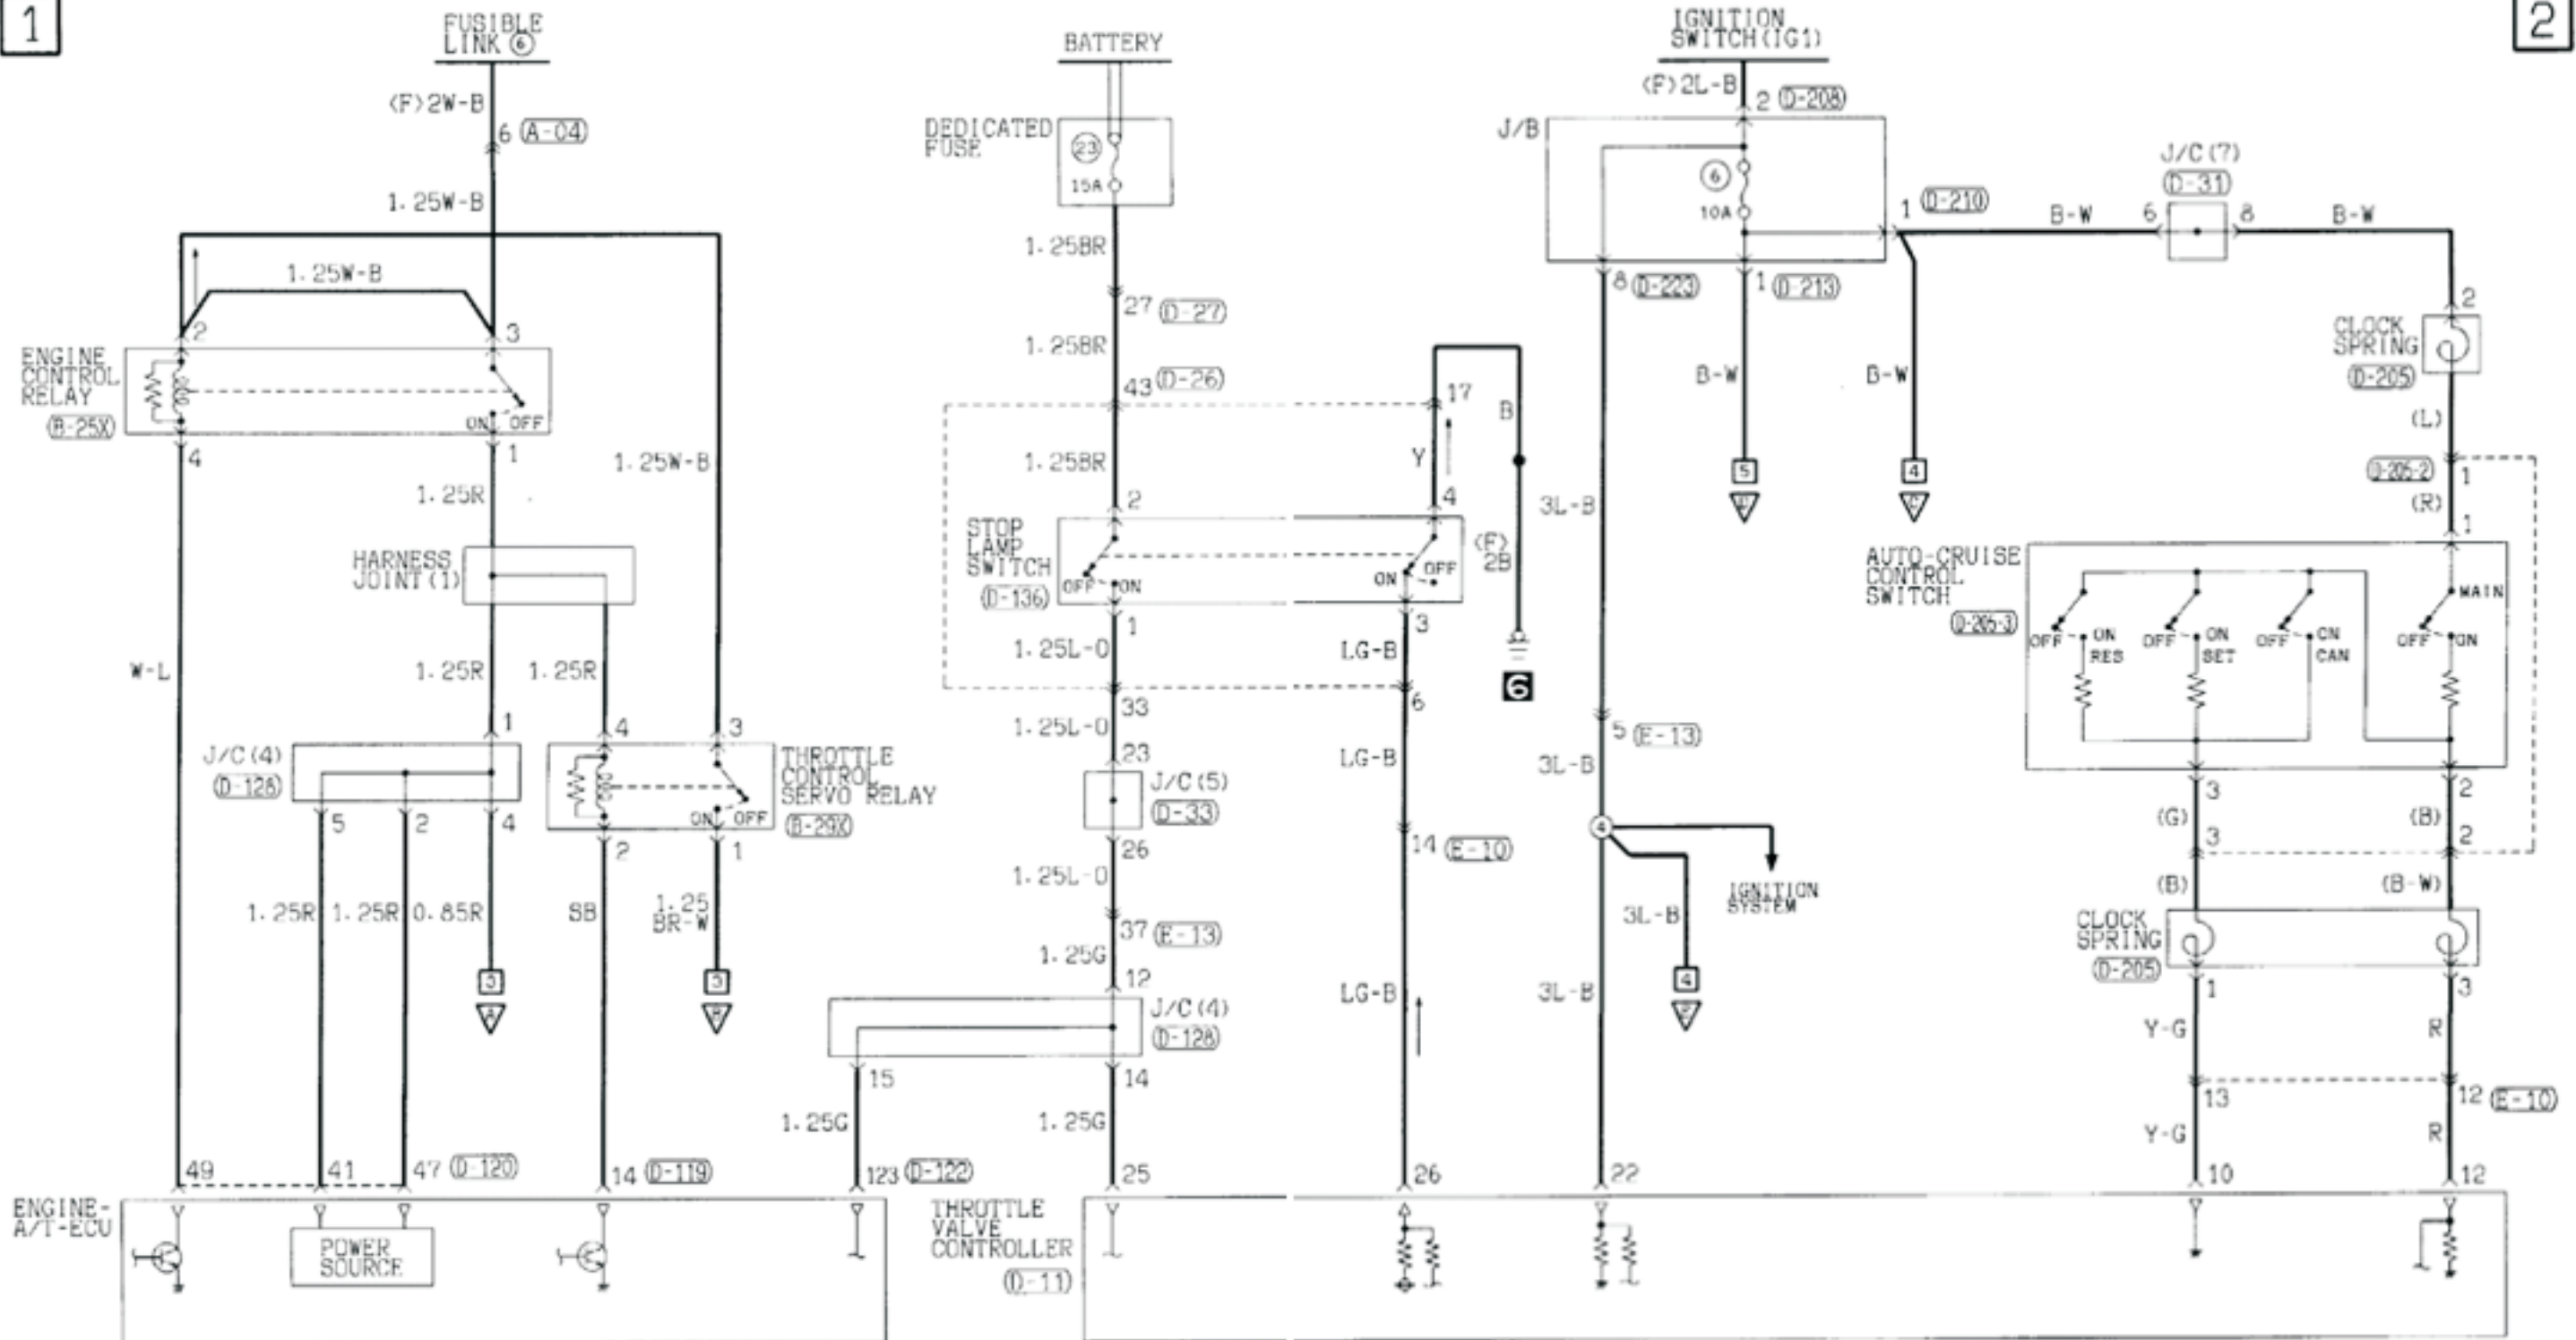

AUTO-CRUISE CONTROL SYSTEM

6G7-A/T <L.H. drive vehicles>

9010093100

1

2

A-04 MUB02611	B-25X MUB01490	B-29X MUB01541	D-11 (MUB01625)	D-126 Refer to P. 3-762	D-127 Refer to P. 3-762	D-136 MUB01543	D-205 MUB01541	D-205-2 MUB01543	D-205-3 MUB01543	D-208 MUB01547	D-210 (MUB01560)	D-213 (MUB01547)	D-223 (MUB01566)	E-10 (MUB01537)	E-13 Refer to P. 3-762	D-120 (MUB03781)	D-122 (MUB03783)	Wire colour code B: Black BR: Brown W: White V: Violet	Code LG: Light green O: Orange SB: Sky blue	Code G: Green GR: Gray P: Pink	Code L: Blue R: Red Y: Yellow
-------------------------	--------------------------	--------------------------	------------------------	-----------------------------------	-----------------------------------	--------------------------	--------------------------	----------------------------	----------------------------	--------------------------	-------------------------	-------------------------	-------------------------	------------------------	----------------------------------	-------------------------	-------------------------	---	---	--	---

H1015E04**