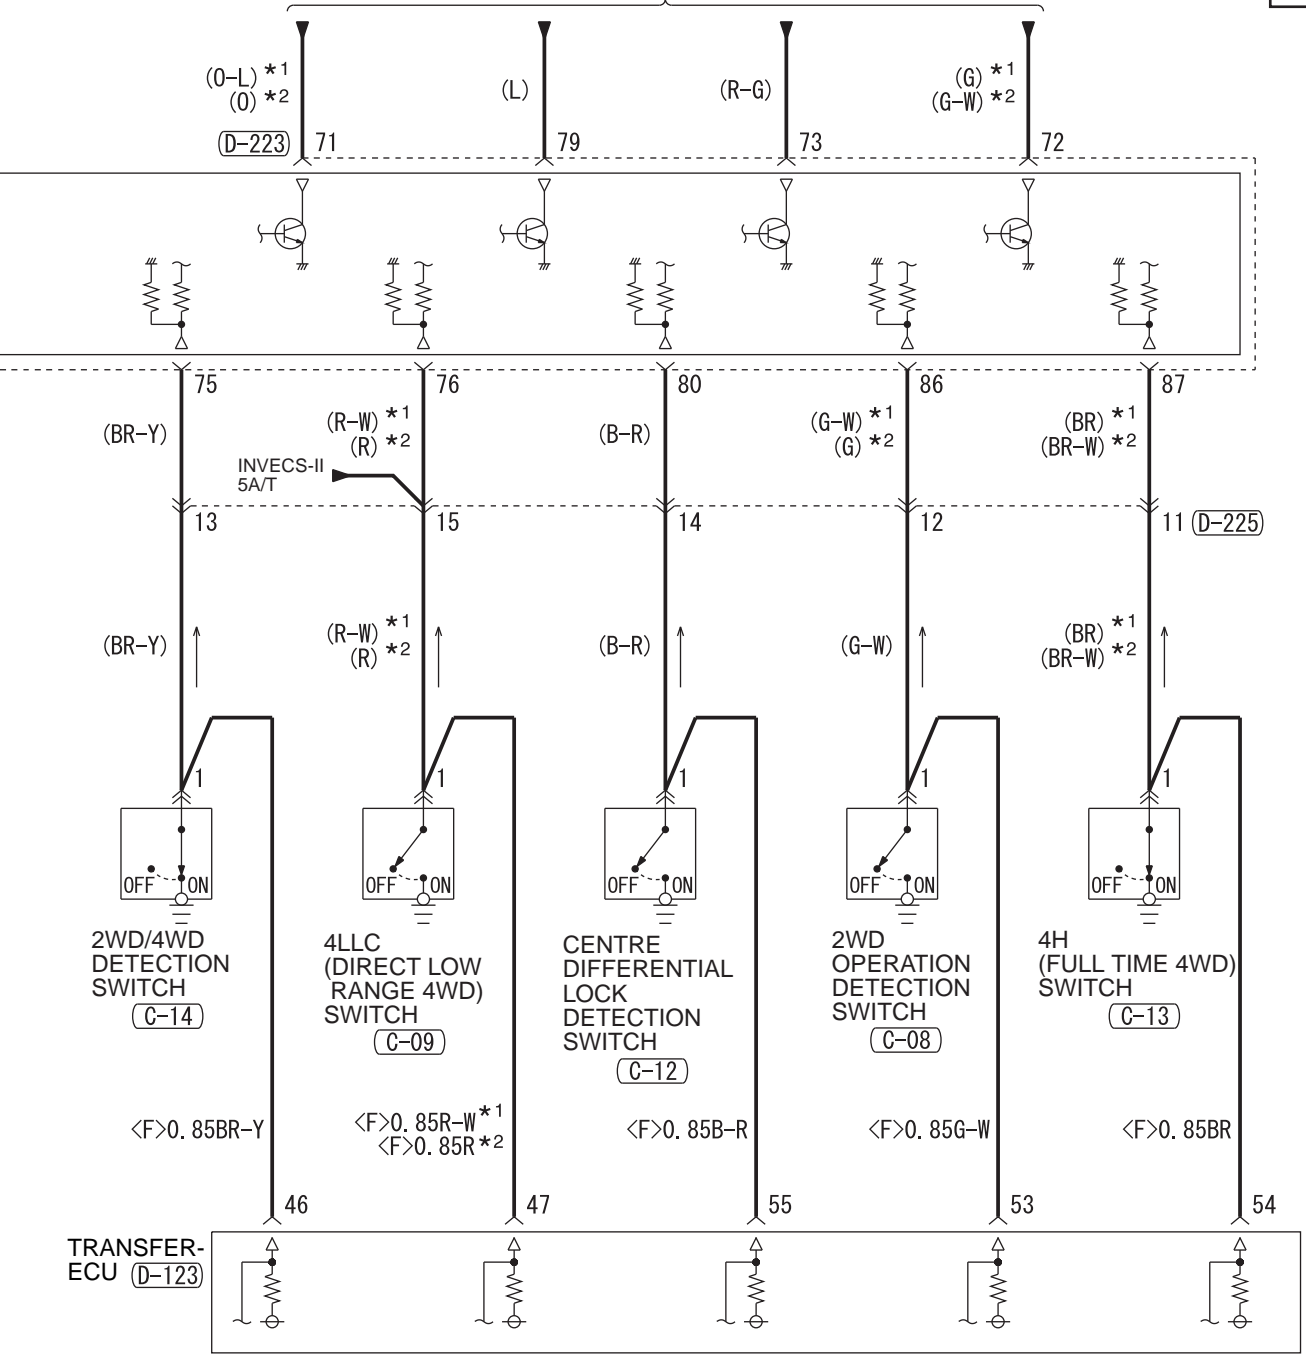

FUSIBLE LINK ②

NOTE  
\*1 : LHD  
\*2 : RHD

ASTC-ECU

- CRUISE CONTROL SYSTEM
- ENGINE CONTROL SYSTEM
- IMMOBILIZER SYSTEM
- INVECS-II 5A/T

SUPER SELECT 4WD II SYSTEM

Wire colour code  
B : Black LG : Light green G : Green L : Blue W : White  
Y : Yellow SB : Sky blue BR : Brown O : Orange GR : Grey  
R : Red P : Pink V : Violet PU : Purple SI : Silver