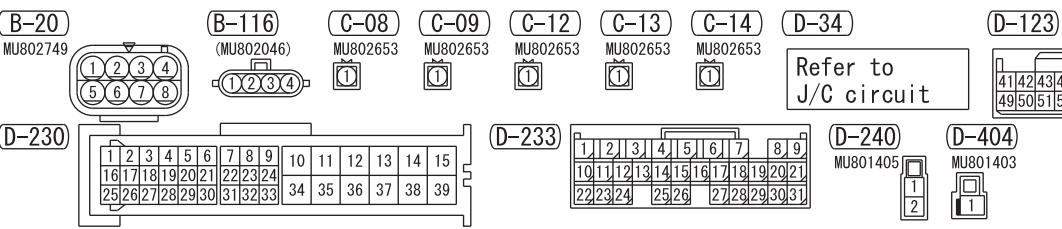

FUSIBLE LINK ②

NOTE  
\*1 : LHD  
\*2 : RHD

ASTC-ECU

- CRUISE CONTROL SYSTEM
- ENGINE CONTROL SYSTEM
- IMMOBILIZER SYSTEM
- INVECS-II 5A/T

SUPER SELECT 4WD II SYSTEM

Wire colour code  
B : Black LG : Light green G : Green L : Blue W : White  
Y : Yellow SB : Sky blue BR : Brown O : Orange GR : Grey  
R : Red P : Pink V : Violet PU : Purple SI : Silver