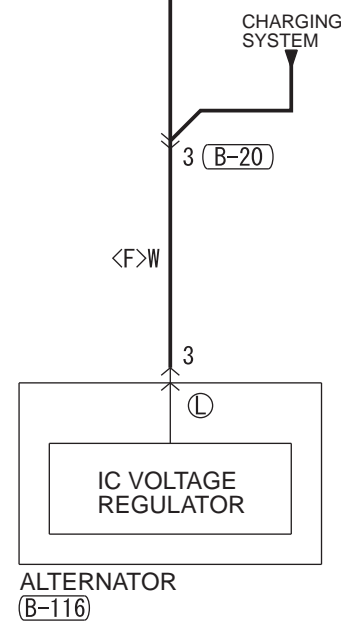

FUSIBLE LINK ②

NOTE  
\*1 : LHD  
\*2 : RHD

ASTC-ECU

- CRUISE CONTROL SYSTEM
- ENGINE CONTROL SYSTEM
- IMMOBILIZER SYSTEM
- INVECS-II 5A/T

SUPER SELECT 4WD II SYSTEM

Wire colour code  
B : Black LG : Light green G : Green L : Blue W : White  
Y : Yellow SB : Sky blue BR : Brown O : Orange GR : Grey  
R : Red P : Pink V : Violet PU : Purple SI : Silver