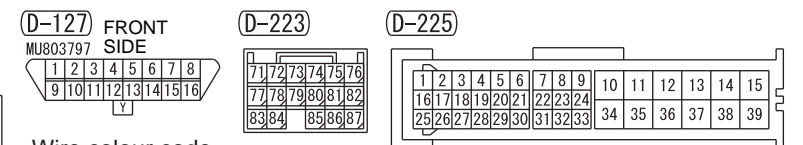

FUSIBLE LINK ②

NOTE  
\*1 : LHD  
\*2 : RHD

ASTC-ECU

- CRUISE CONTROL SYSTEM
- ENGINE CONTROL SYSTEM
- IMMOBILIZER SYSTEM
- INVECS-II 5A/T

SUPER SELECT 4WD II SYSTEM

Wire colour code  
B : Black LG : Light green G : Green L : Blue W : White  
Y : Yellow SB : Sky blue BR : Brown O : Orange GR : Grey  
R : Red P : Pink V : Violet PU : Purple SI : Silver