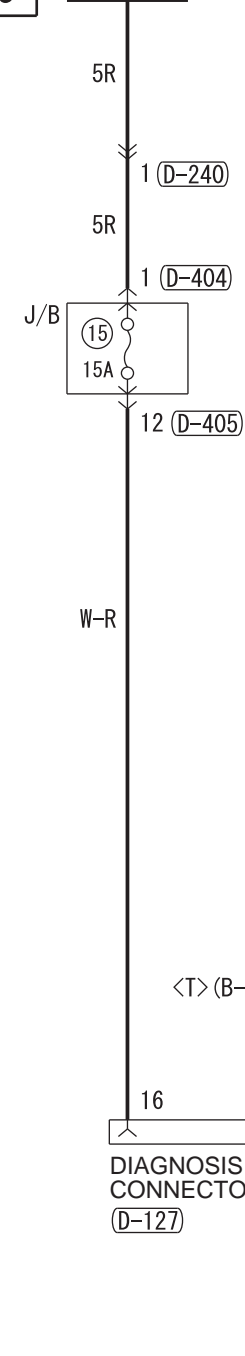

FUSIBLE LINK ②

NOTE  
\*1 : LHD  
\*2 : RHD

ASTC-ECU

- CRUISE CONTROL SYSTEM
- ENGINE CONTROL SYSTEM
- IMMOBILIZER SYSTEM
- INVECS-II 5A/T

SUPER SELECT 4WD II SYSTEM

Wire colour code  
B : Black LG : Light green G : Green L : Blue W : White  
Y : Yellow SB : Sky blue BR : Brown O : Orange GR : Grey  
R : Red P : Pink V : Violet PU : Purple SI : Silver