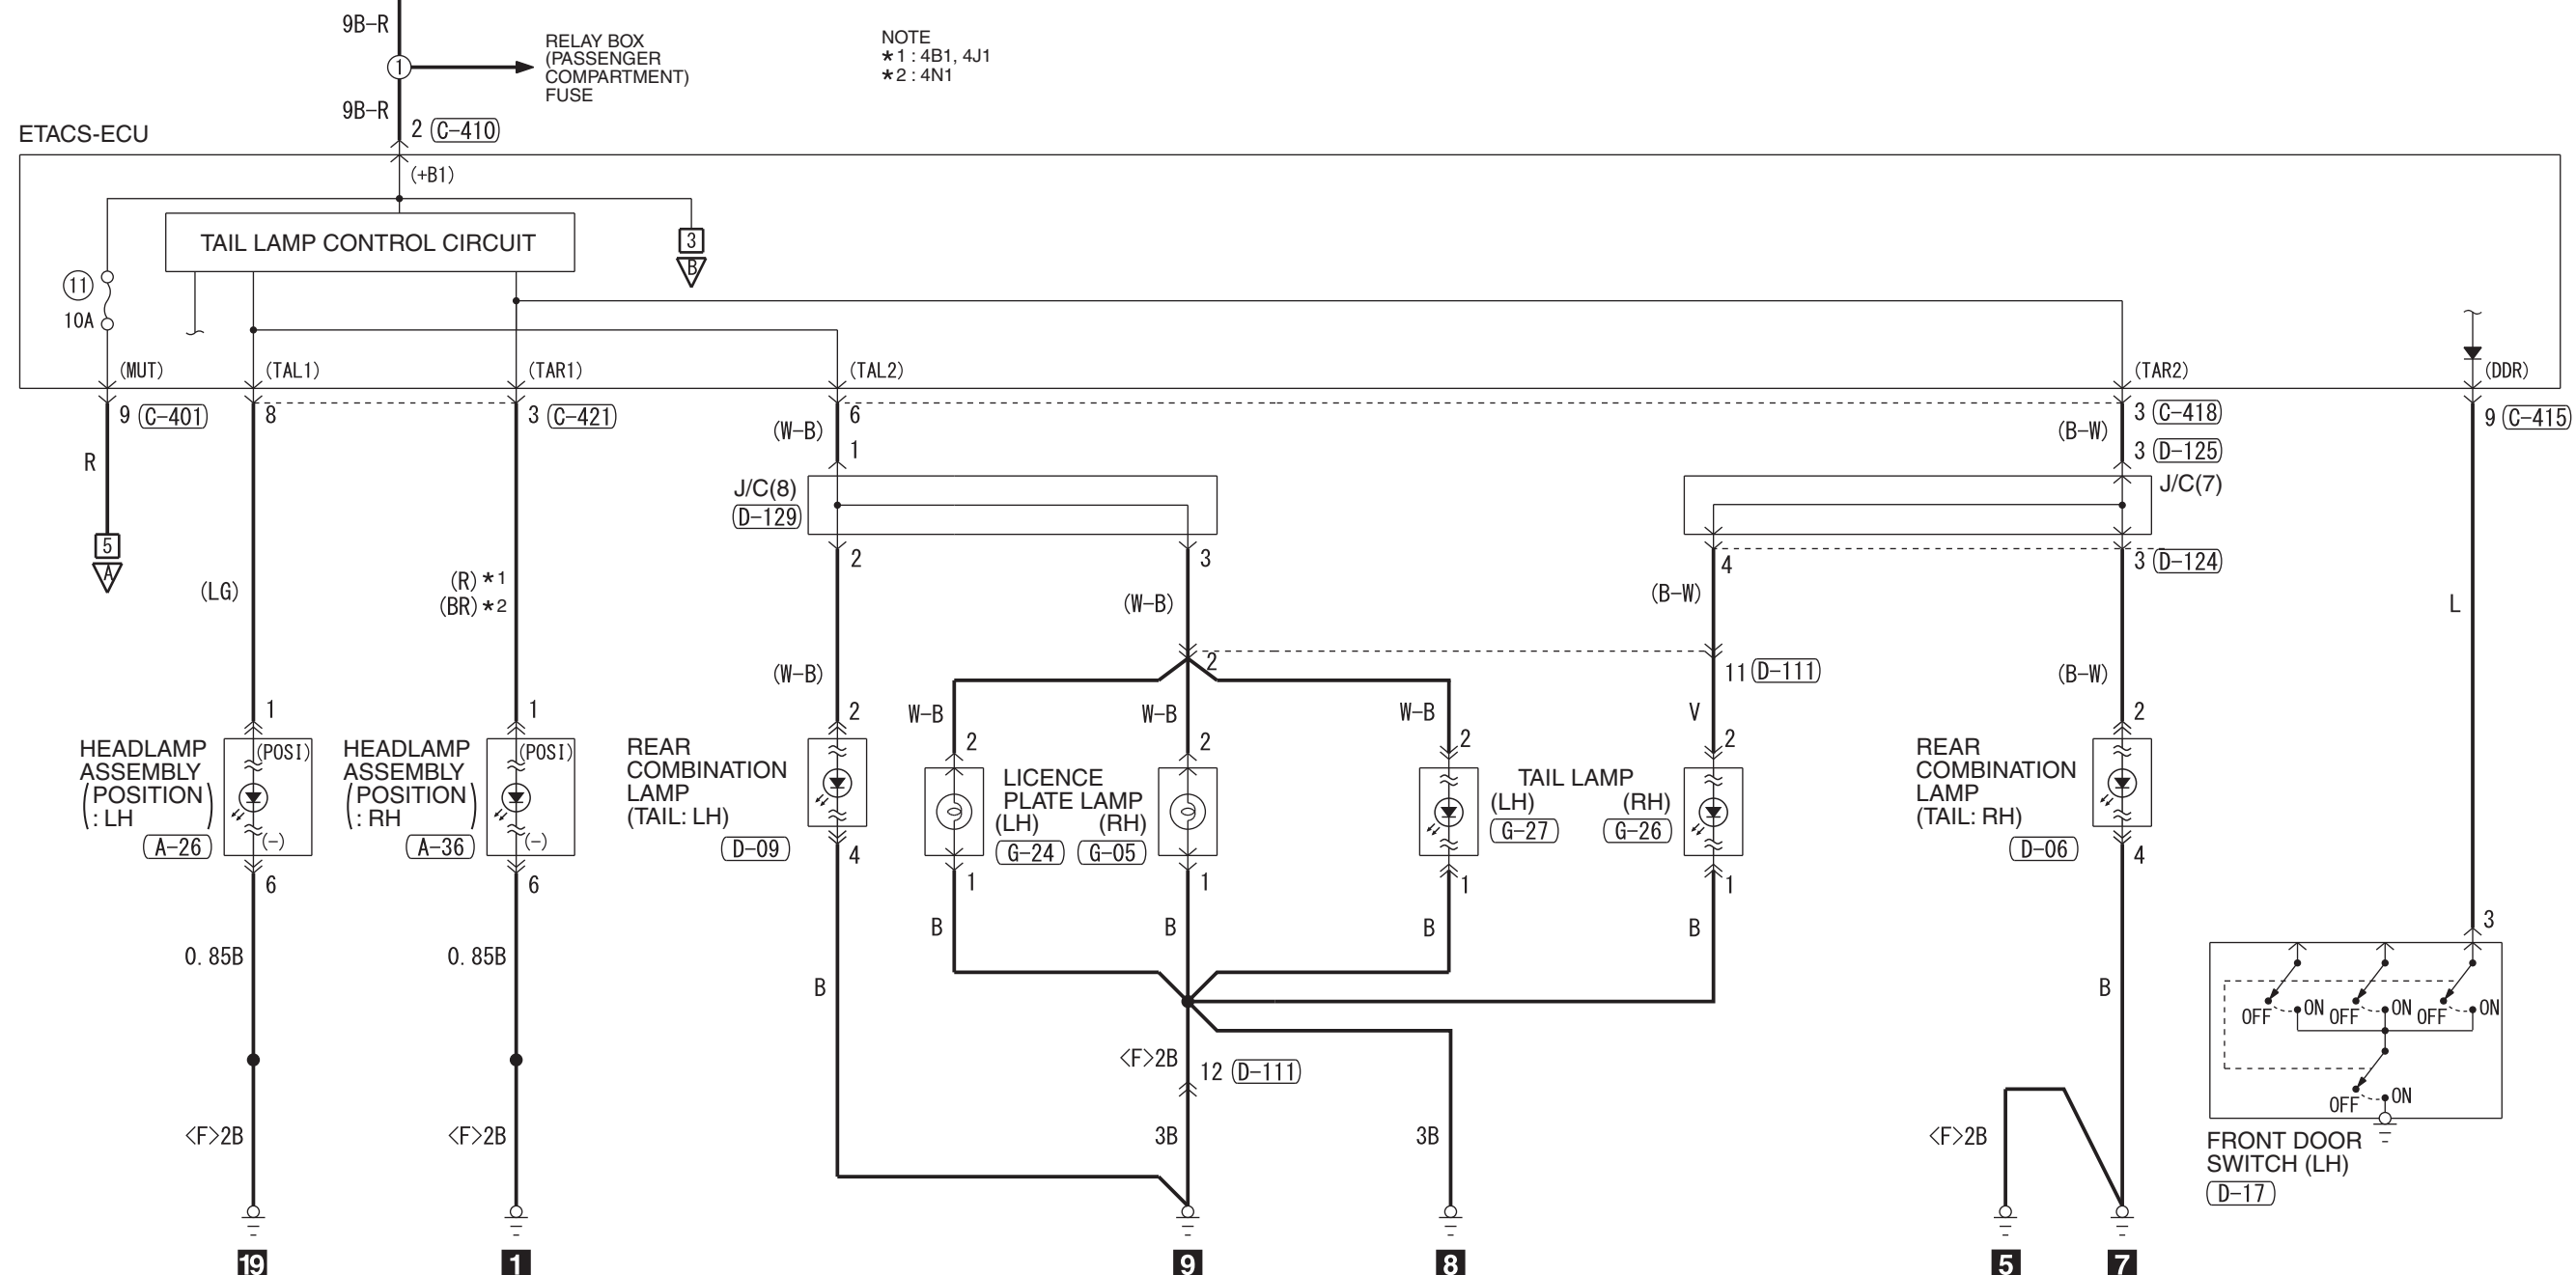

FUSIBLE LINK ⑦ <4B1, 4J1>
FUSIBLE LINK ⑭ <4N1>

NOTE
★1 : 4B1, 4J1
★2 : 4N1

Wire colour code
B: Black LG: Light green G: Green L: Blue W: White Y: Yellow SB: Sky blue
BR: Brown O: Orange GR: Grey R: Red P: Pink V: Violet PU: Purple SI: Silver