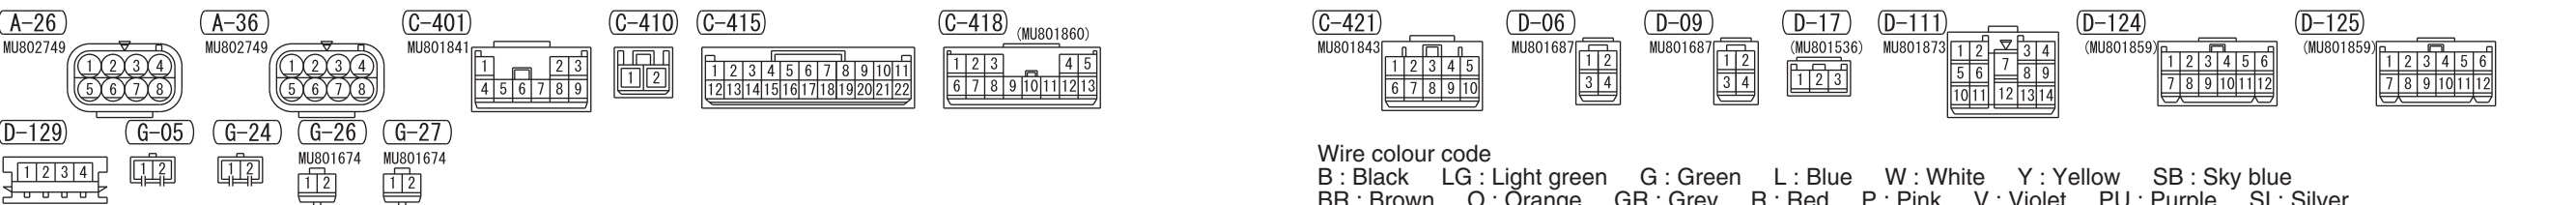

FUSIBLE LINK ⑦ <4B1, 4J1>
FUSIBLE LINK ⑭ <4N1>

NOTE
★1 : 4B1, 4J1
★2 : 4N1

Wire colour code
B: Black LG: Light green G: Green L: Blue W: White Y: Yellow SB: Sky blue
BR: Brown O: Orange GR: Grey R: Red P: Pink V: Violet PU: Purple SI: Silver