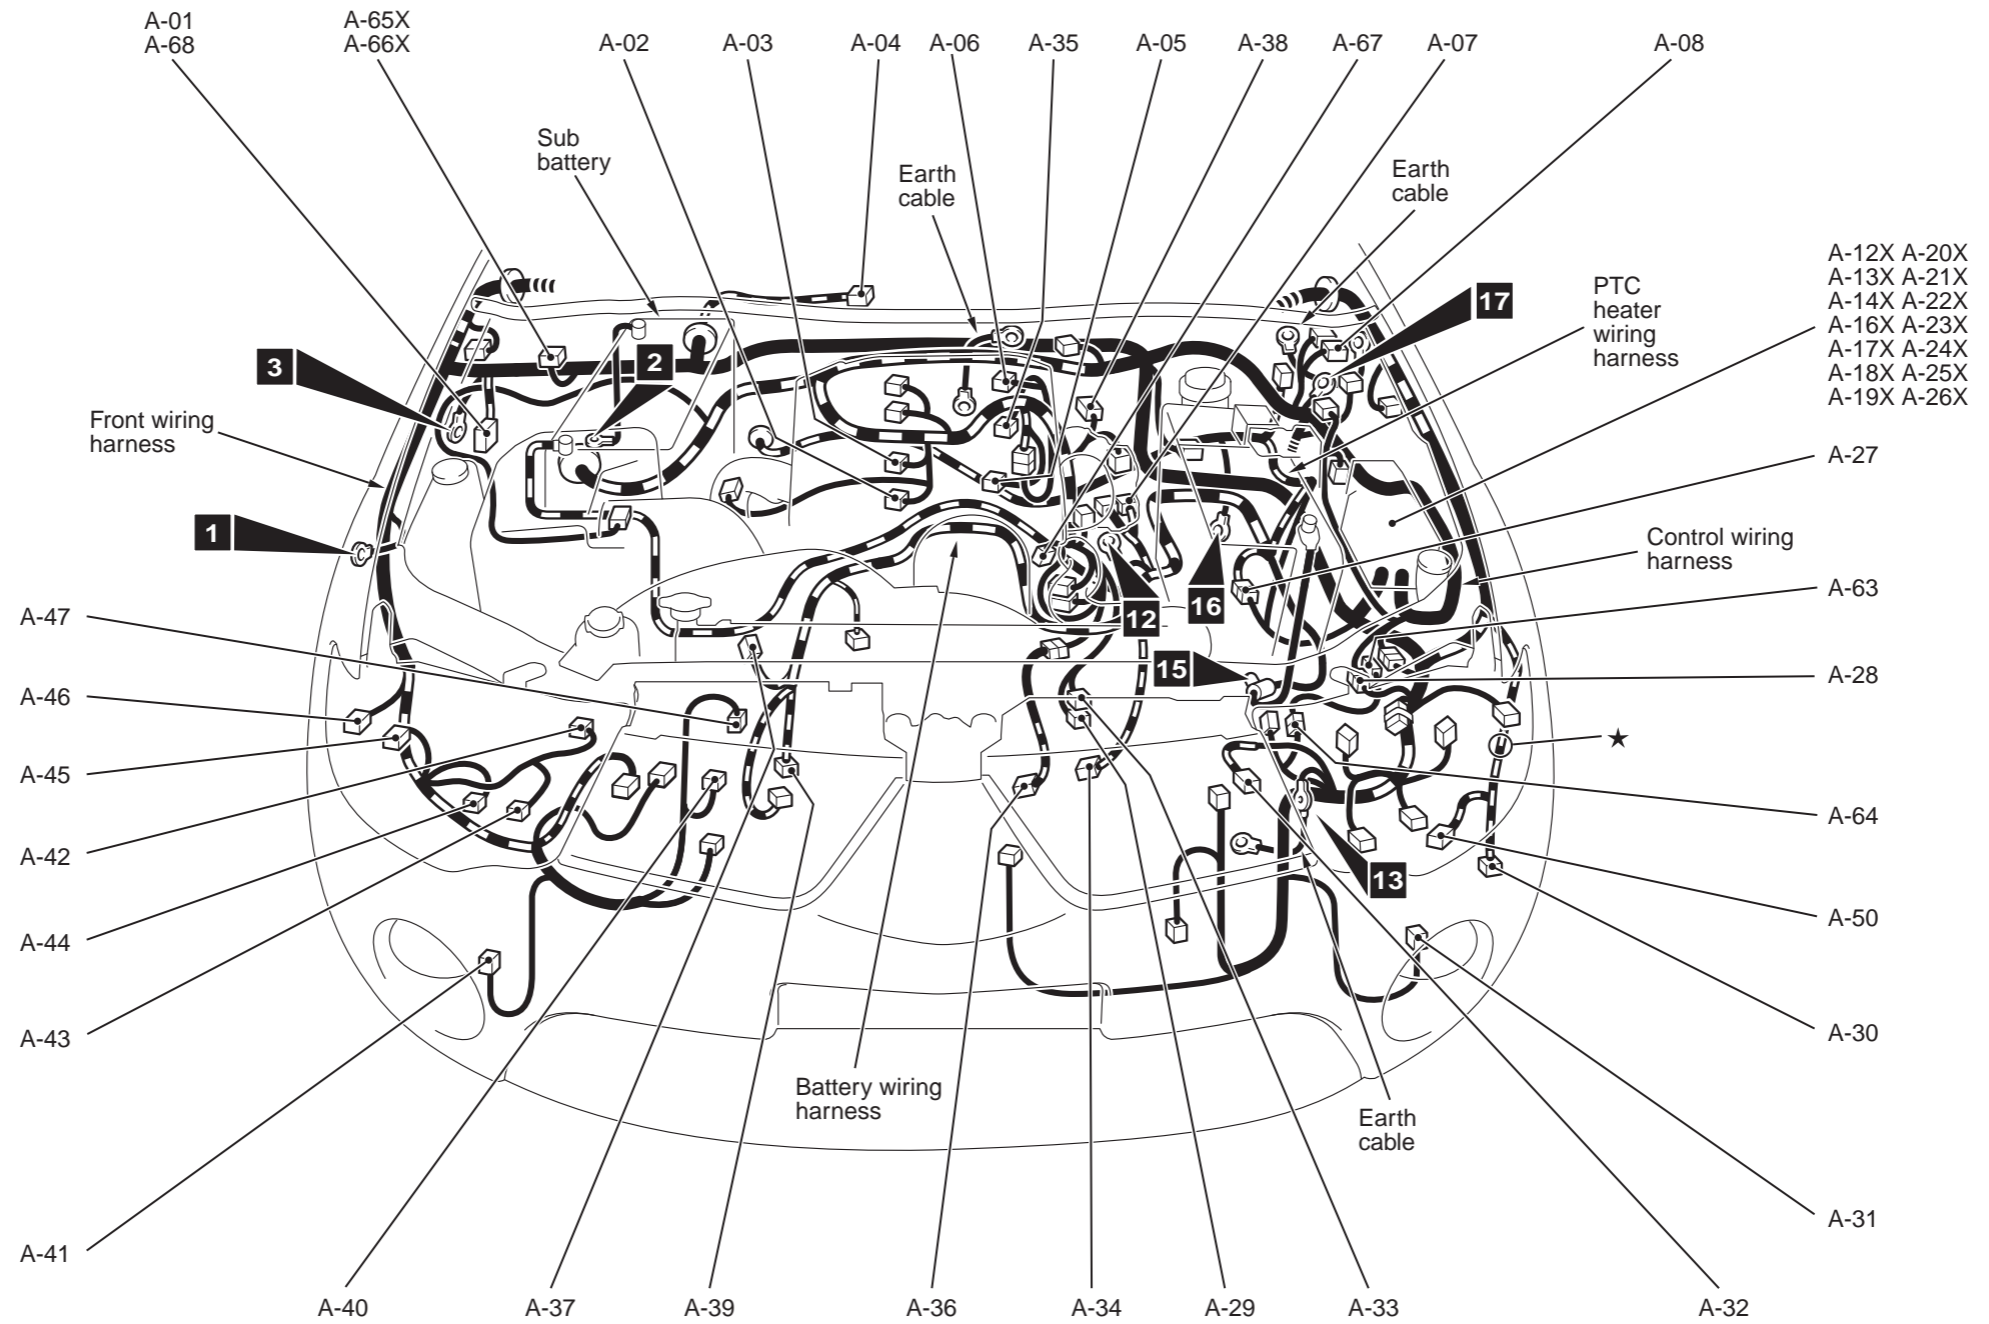

Connector symbol
A -01 thru -68

Connector colour code
 B : Black
 BR : Brown
 G : Green
 GR : Grey
 L : Blue
 None : Milk white
 O : Orange
 R : Red
 V : Violet
 Y : Yellow