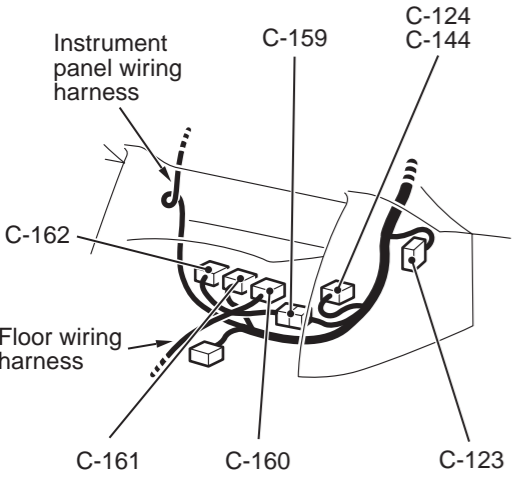

Connector symbol

C

-101
thru
-172

<Vehicles with side-airbag and curtain air bag>

- Connector colour code
- B : Black
 - BR : Brown
 - G : Green
 - GR : Grey
 - L : Blue
 - None : Milk white
 - O : Orange
 - R : Red
 - V : Violet
 - Y : Yellow