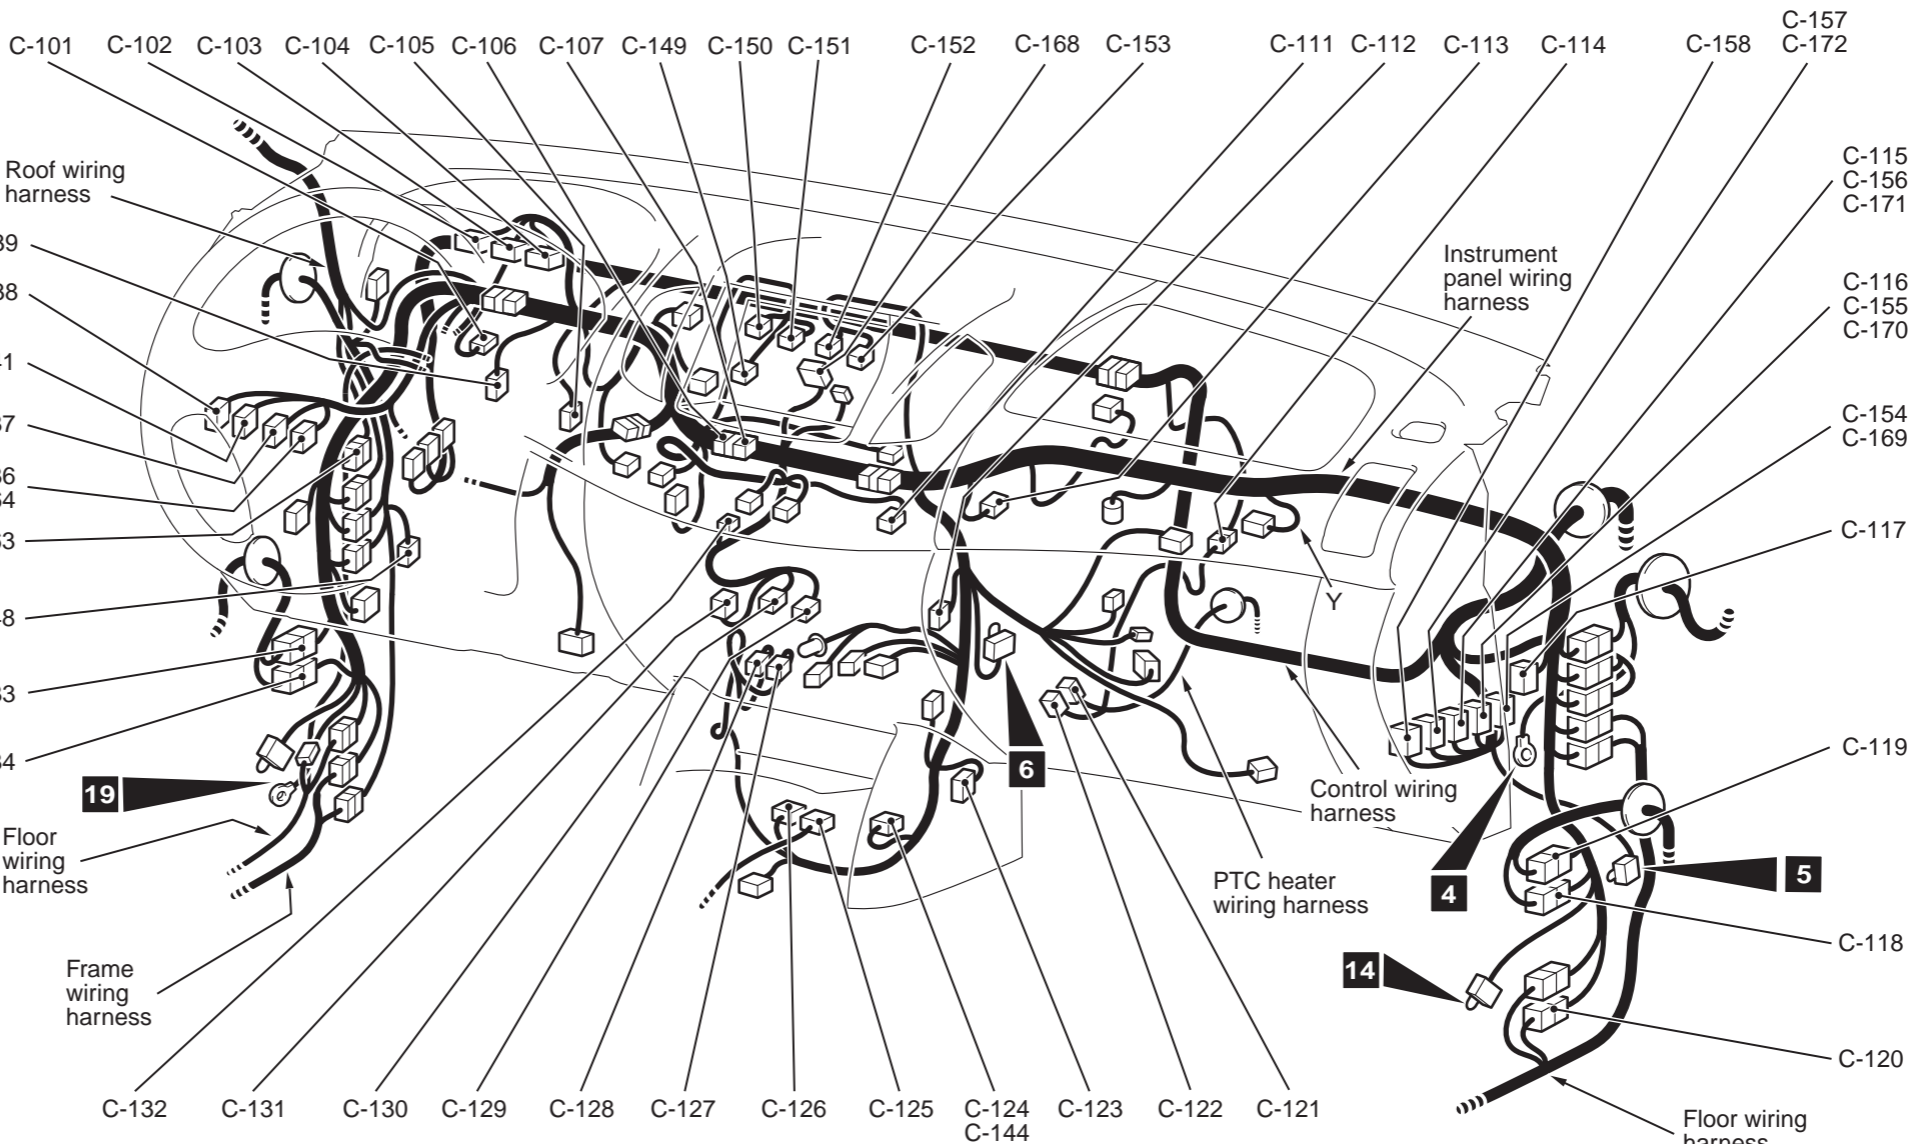

Connector symbol

C

-101
thru
-172

<Vehicles with side-airbag and curtain air bag>

- Connector colour code
- B : Black
 - BR : Brown
 - G : Green
 - GR : Grey
 - L : Blue
 - None : Milk white
 - O : Orange
 - R : Red
 - V : Violet
 - Y : Yellow