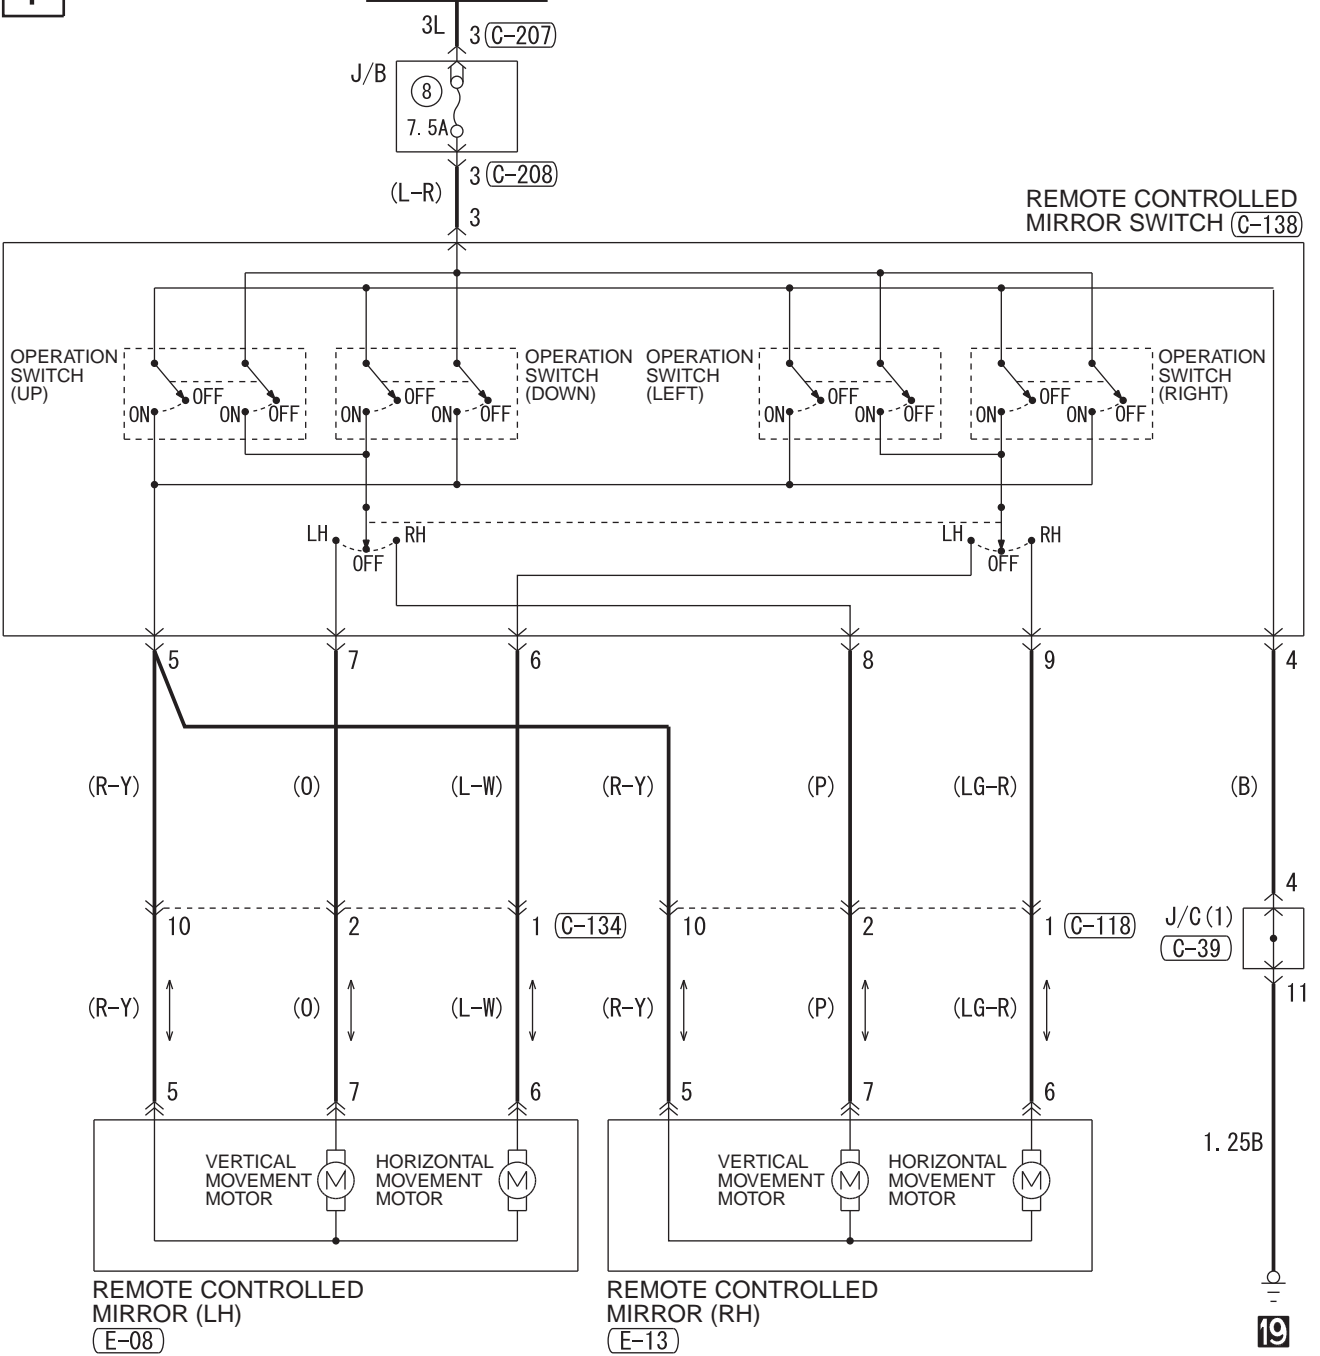

IGNITION SWITCH (ACC)

Wire colour code
 B : Black LG : Light green G : Green L : Blue W : White Y : Yellow SB : Sky blue
 BR : Brown O : Orange GR : Grey R : Red P : Pink V : Violet PU : Purple SI : Silver