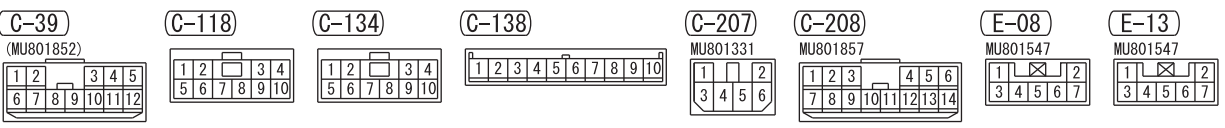

IGNITION SWITCH (ACC)

Wire colour code
 B : Black LG : Light green G : Green L : Blue W : White Y : Yellow SB : Sky blue
 BR : Brown O : Orange GR : Grey R : Red P : Pink V : Violet PU : Purple SI : Silver