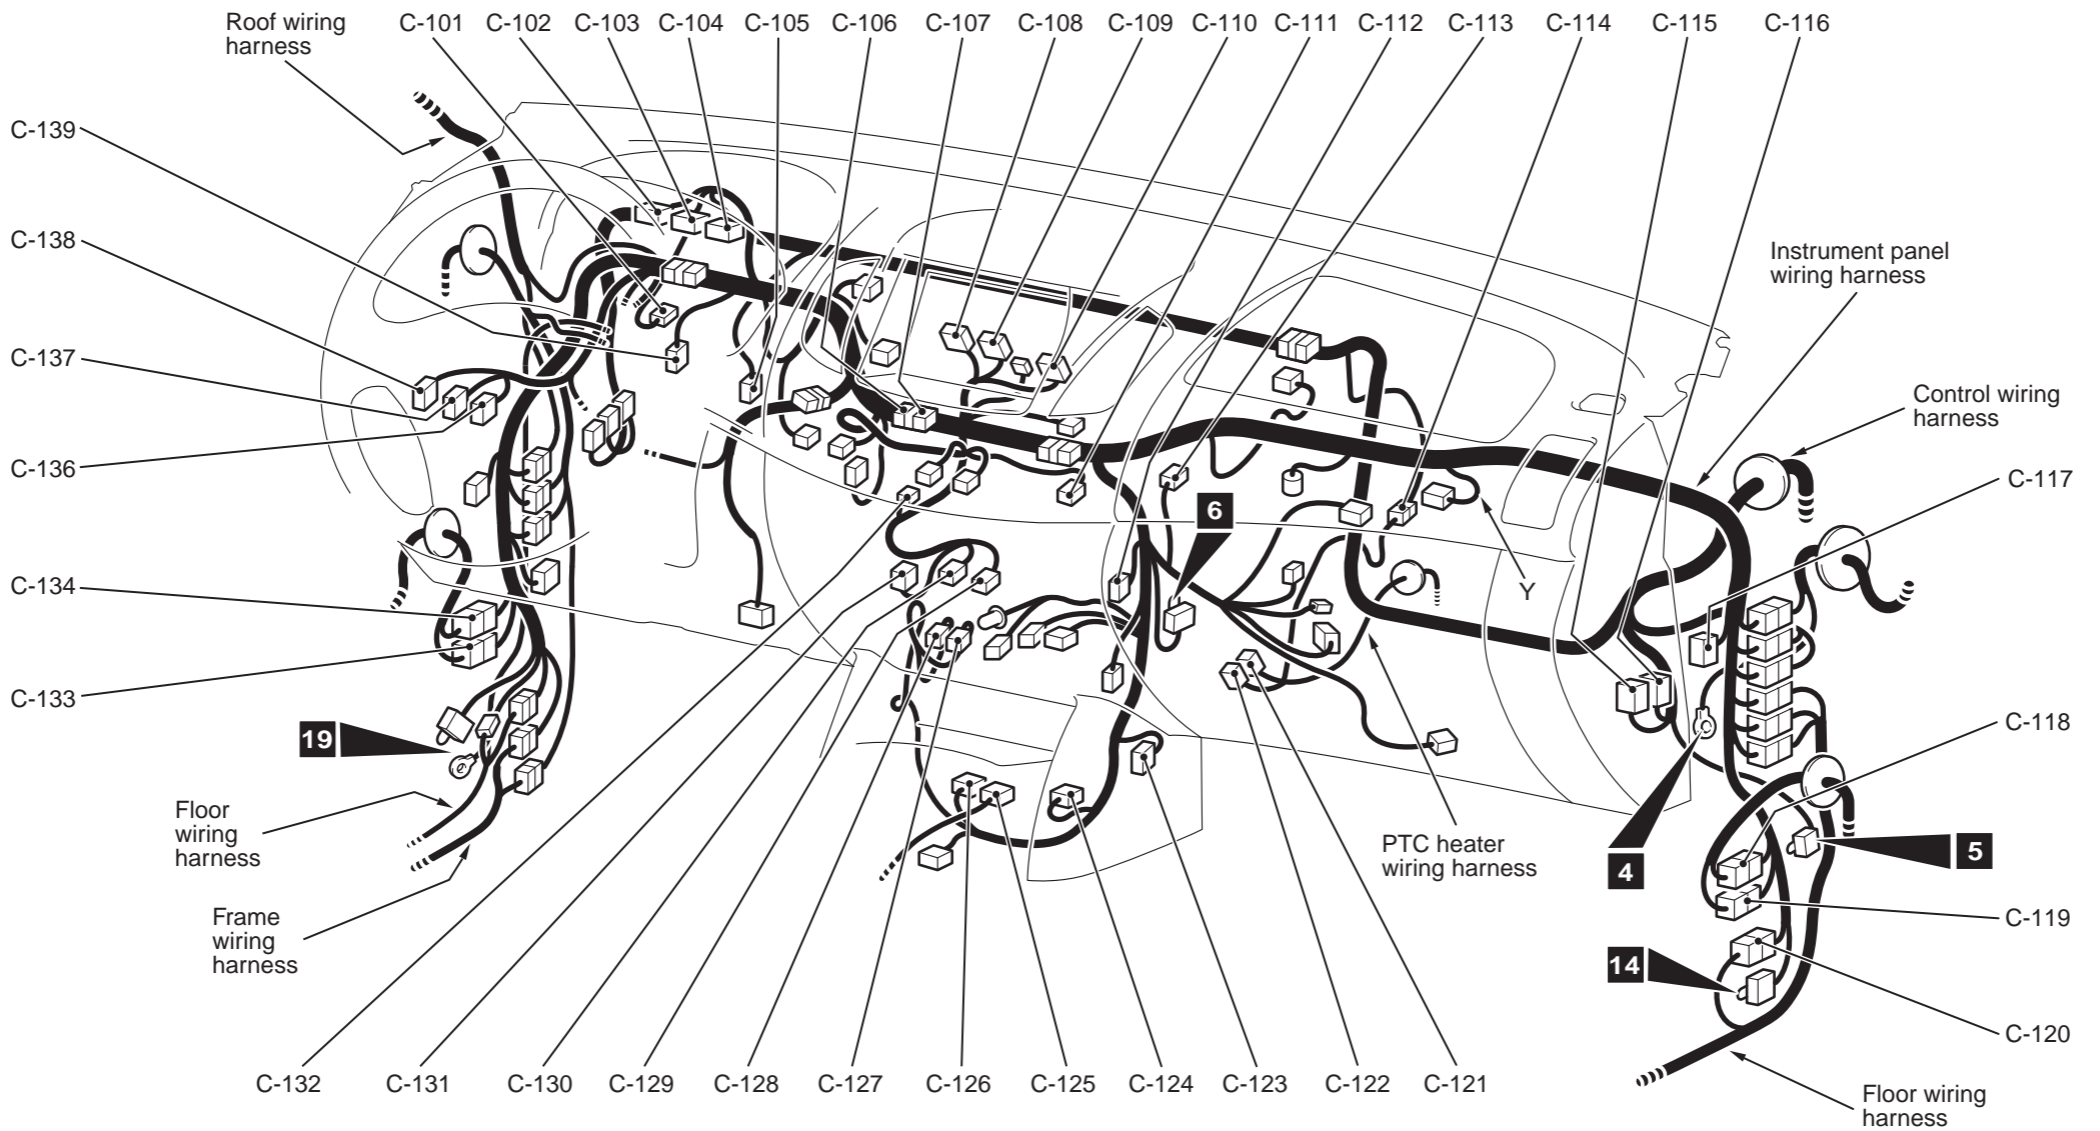

Connector symbol

C -101 thru -139

- Connector colour code
- B : Black
 - BR : Brown
 - G : Green
 - GR : Grey
 - L : Blue
 - None : Milk white
 - O : Orange
 - R : Red
 - V : Violet
 - Y : Yellow